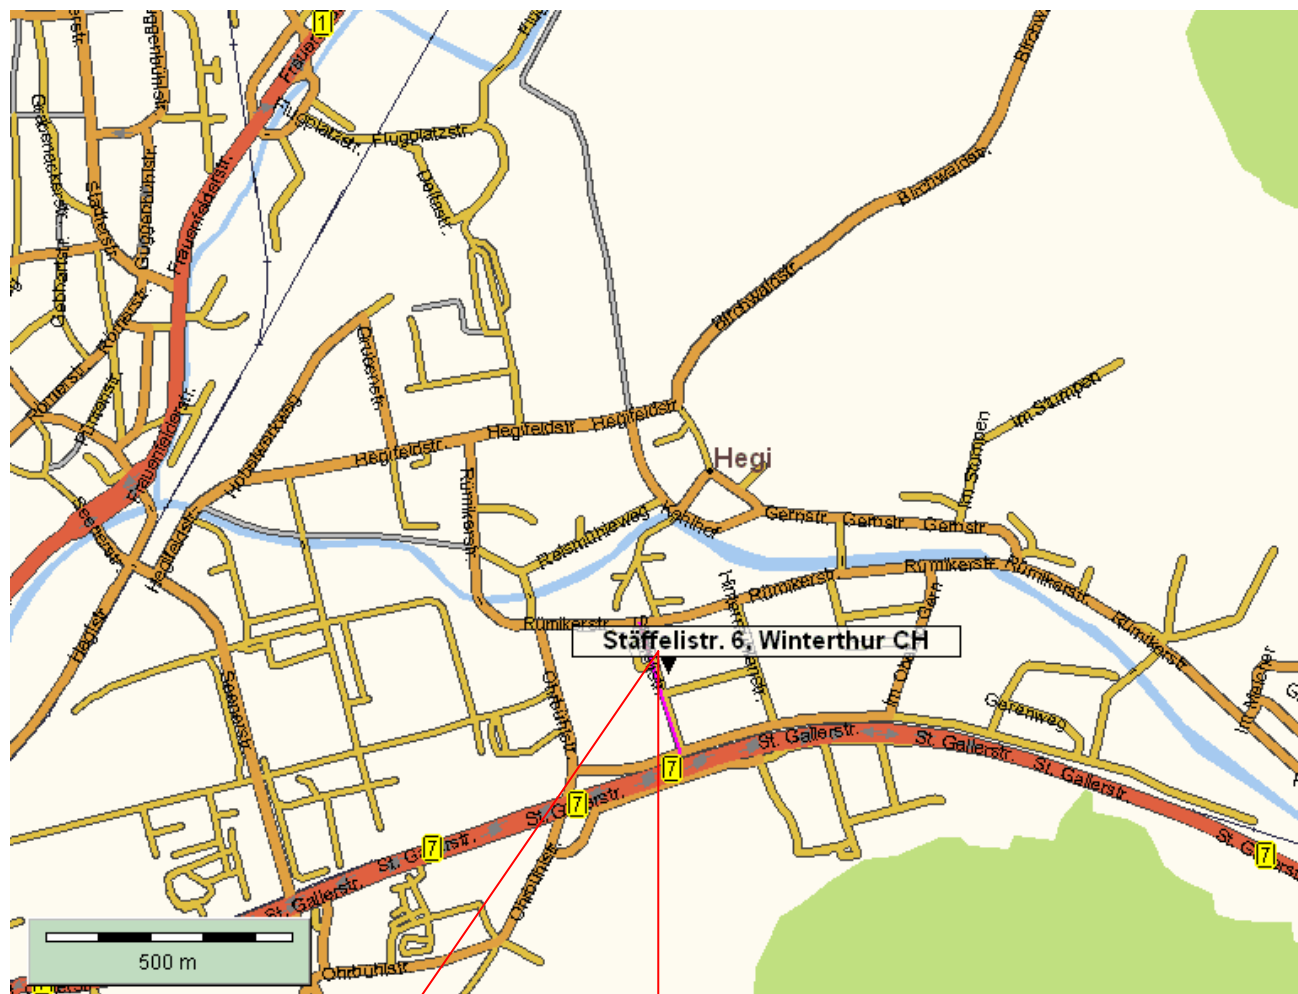

Wegbeschreibung

Mit öffentlichen Verkehrsmitteln

Ab Hauptbahnhof mit Bus Nr. 14 bis Stäffelistrasse (Mediamarkt). Zwischen Daniel's Erben und Mediamarkt in die Stäffelistrasse einbiegen, ca. 200m linker Hand liegt das Zentrum für Kinesiologie und Wellness.

Bus 680 bis Haltestelle Mühle danach die Mettlerstrasse entlanggehen (Verlängerung Stäffelistrasse)

Mit dem Auto

Nehmen Sie die Autobahnausfahrt Oberwinterthur. Wenn Sie von Zürich her kommen, biegen Sie nach der Autobahnausfahrt links in die Frauenfelderstrasse Richtung Stadtzentrum/Technorama ein.

Falls Sie von St.Gallen her kommen, biegen Sie nach der Autobahnausfahrt rechts in die Frauenfelderstrasse Richtung Stadtzentrum, Technorama ein.

Dann folgen Sie bitte alles der Frauenfelderstrasse bis Sie zur 1. grossen Kreuzung kommen. Zu Ihrer linken Hand befindet sich die BP Tankstelle. An der Kreuzung fahren Sie bitte geradeaus, am Bhf. Oberwinterthur vorbei, bis zur 2. grossen Kreuzung wo Sie links einbiegen müssen Richtung St.Gallen, Turbenthal, Hegi.

Nach der Bahnunterführung biegen Sie bitte links in die Hegifeldstrasse ein. Folgen Sie der Hegifeldstrasse ein paar 100Meter bis zur Abzweigung rechts in die Rümikerstrasse, Richtung Elsau.

Verlassen Sie die Rümikerstrasse, um zu Ihrer Rechten in die Stäffelistrasse einzubiegen.